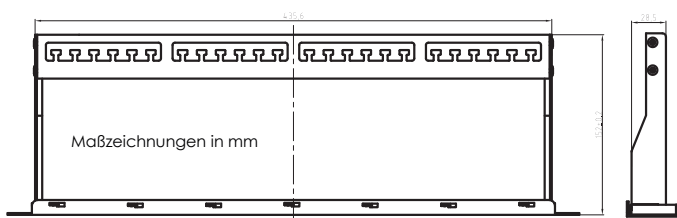

Keystone Verteilerfeld 24 Port

19"/1HE geschirmt, ohne Kabelmanagement

PRODUKTBESCHREIBUNG

Modulares 19"/1HE Verteilerfeld, leer, zur Aufnahme von bis zu 24 geschirmten RJ45-Buchsen, mit Erdungsdraht (15cm). Pulverbeschichtete Frontblende mit Portnummerierung und Beschriftungsfeldern.

AUFBAU

Maße 4,5x48,0x1,3 cm (HxBxT)
 Gehäuse / Frontblende verzinktes Stahlblech, pulverbeschichtet

Schwarz 20201.BK

BESTELLINFORMATION

Typen-Nummer 20201
 Artikelbezeichnung Keystone Verteilerfeld 24 Port geschirmt

Keystone Verteilerfeld 24 Port

19"/1HE 19"/1HE geschirmt mit Kabelmanagement

PRODUKTBESCHREIBUNG

Modulares 19"/1HE Verteilerfeld, leer, zur Aufnahme von bis zu 24 geschirmten RJ45-Buchsen. Mit Kabelmanagement, einschl. Erdungsdraht (15cm). Pulverbeschichtete Frontblende mit Portnummerierung und Beschriftungsfeldern.

AUFBAU

Außenmaße 4,5x48,3x15,2 cm (HxBxT)
 Gehäuse / Frontblende verzinktes Stahlblech, pulverbeschichtet
 Kabelmanagement vernickeltes Stahlblech

Schwarz 20202.BK Grau 20202.GR

BESTELLINFORMATION

Typen-Nummer 20203
 Artikelbezeichnung Keystone Verteilerfeld 24 Port geschirmt mit Kabelmanagement