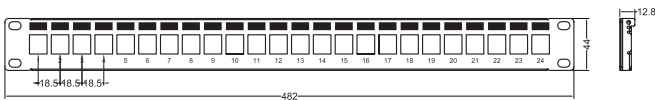

Keystone Verteilerfeld 24 Port

19"/1HE geschirmt, ohne Kabelmanagement

PRODUKTBESCHREIBUNG

Modulares 19"/1HE Verteilerfeld, leer, zur Aufnahme von bis zu 24 geschirmten RJ45-Buchsen, mit Erdungsdraht (15cm). Pulverbeschichtete Frontblende mit Portnummerierung und Beschriftungsfeldern.

AUFBAU

Maße 4,5x48,0x1,3 cm (HxBxT)
 Gehäuse / Frontblende verzinktes Stahlblech, pulverbeschichtet

Schwarz 20201.BK

BESTELLINFORMATION

Typen-Nummer 20201
 Artikelbezeichnung Keystone Verteilerfeld 24 Port geschirmt

Keystone Verteilerfeld 24 Port

19"/1HE 19"/1HE geschirmt mit Kabelmanagement

PRODUKTBESCHREIBUNG

Modulares 19"/1HE Verteilerfeld, leer, zur Aufnahme von bis zu 24 geschirmten RJ45-Buchsen. Mit Kabelmanagement, einschl. Erdungsdraht (15cm). Pulverbeschichtete Frontblende mit Portnummerierung und Beschriftungsfeldern.

AUFBAU

Außenmaße 4,5x48,3x15,2 cm (HxBxT)
 Gehäuse / Frontblende verzinktes Stahlblech, pulverbeschichtet
 Kabelmanagement vernickeltes Stahlblech

Schwarz 20202.BK Grau 20202.GR

BESTELLINFORMATION

Typen-Nummer 20203
 Artikelbezeichnung Keystone Verteilerfeld 24 Port geschirmt mit Kabelmanagement