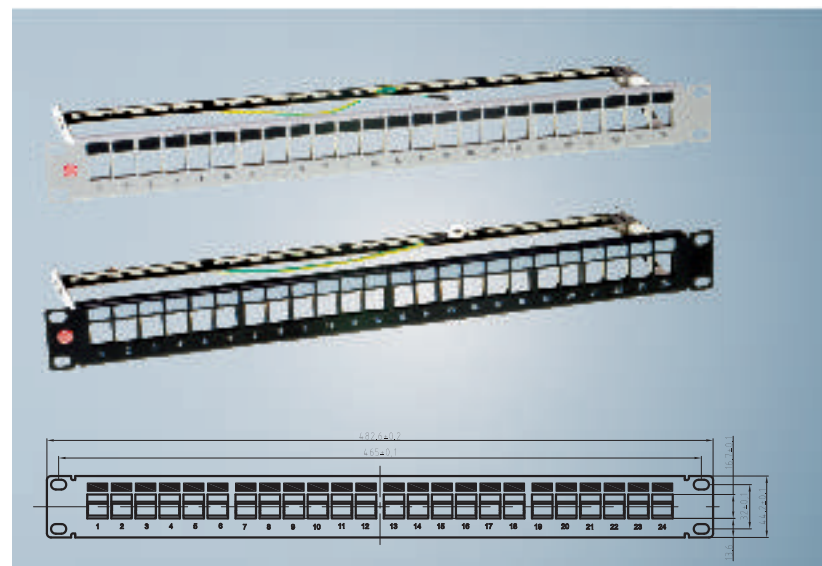

Keystone Verteilerfeld 24 Port

19"/1HE geschirmt, ohne Kabelmanagement

PRODUKTBESCHREIBUNG

Modulares 19"/1HE Verteilerfeld, leer, zur Aufnahme von bis zu 24 geschirmten RJ45-Buchsen, mit Erdungsdraht (15cm). Pulverbeschichtete Frontblende mit Portnummerierung und Beschriftungsfeldern.

AUFBAU

Maße 4,5x48,0x1,3 cm (HxBxT)
 Gehäuse / Frontblende verzinktes Stahlblech, pulverbeschichtet

Schwarz 20201.BK

BESTELLINFORMATION

Typen-Nummer 20201
 Artikelbezeichnung Keystone Verteilerfeld 24 Port geschirmt

Keystone Verteilerfeld 24 Port

19"/1HE 19"/1HE geschirmt mit Kabelmanagement

PRODUKTBESCHREIBUNG

Modulares 19"/1HE Verteilerfeld, leer, zur Aufnahme von bis zu 24 geschirmten RJ45-Buchsen. Mit Kabelmanagement, einschl. Erdungsdraht (15cm). Pulverbeschichtete Frontblende mit Portnummerierung und Beschriftungsfeldern.

AUFBAU

Außenmaße 4,5x48,3x15,2 cm (HxBxT)
 Gehäuse / Frontblende verzinktes Stahlblech, pulverbeschichtet
 Kabelmanagement vernickeltes Stahlblech

Schwarz 20202.BK Grau 20202.GR

BESTELLINFORMATION

Typen-Nummer 20203
 Artikelbezeichnung Keystone Verteilerfeld 24 Port geschirmt mit Kabelmanagement