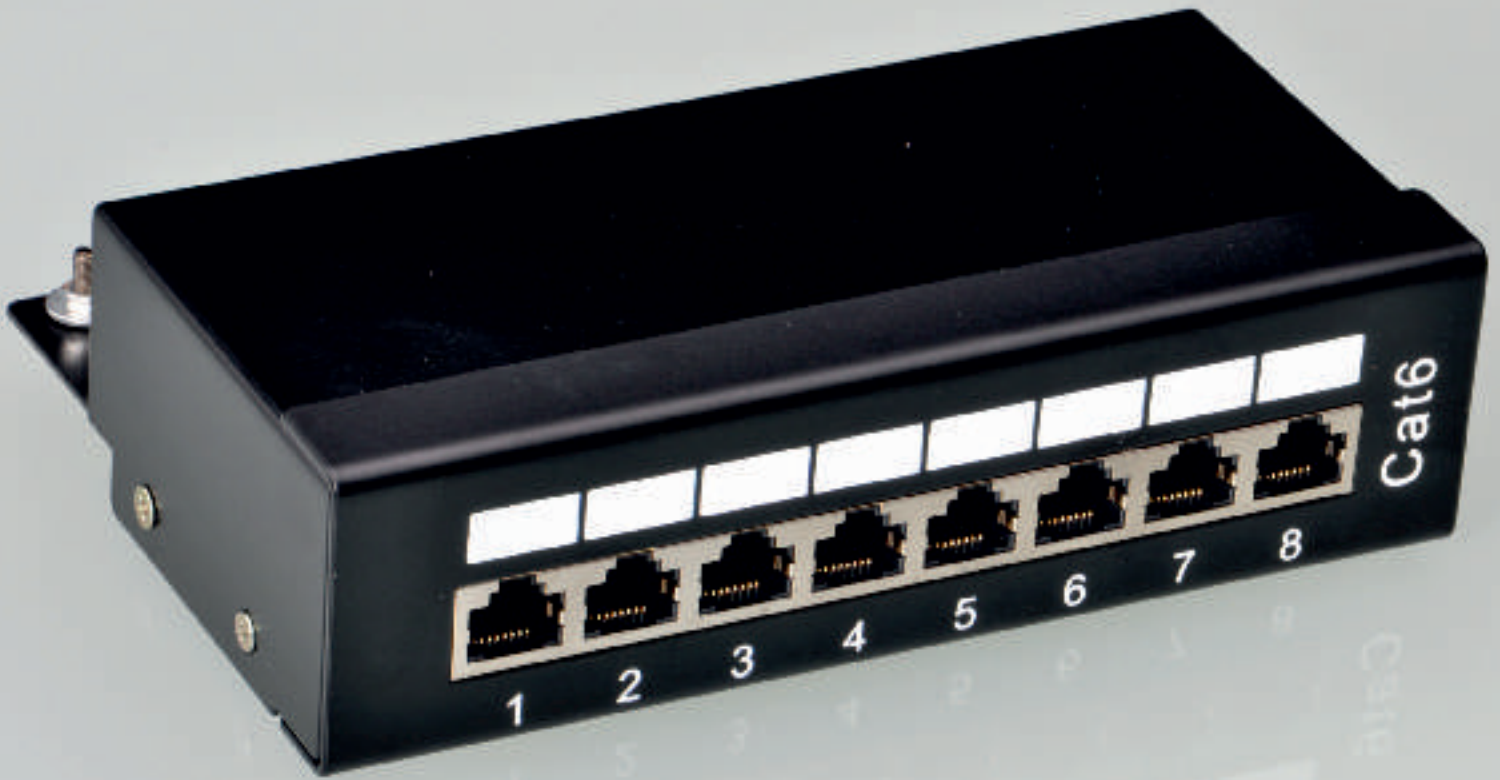

# Desktop-Verteilerfeld 8 Port

Cat.6 geschirmt

## PRODUKT-BESCHREIBUNG

Desktop-Verteilerfeld Cat.6 mit 8 geschirmten RJ45-Buchsen und robustem Metallgehäuse. Geeignet zur Wandmontage oder als Desktop-Verteiler. Direkte Kontaktierung der RJ45-Buchsen über L&A/T110 -Leisten.

## AUFBAU

Maße	4,5x16,0x11,0 cm (HxBxT)
Gehäuse / Frontblende	verzinktes Stahlblech, pulverbeschichtet
Kabelaufnahme	AWG 22-26

Schwarz	20202.BK	Grau	20202.GR
---------	----------	------	----------

## BESTELLINFORMATION

Typen-Nummer	20202
Artikelbezeichnung	Desktop Verteilerfeld 8 Port Cat.6 geschirmt