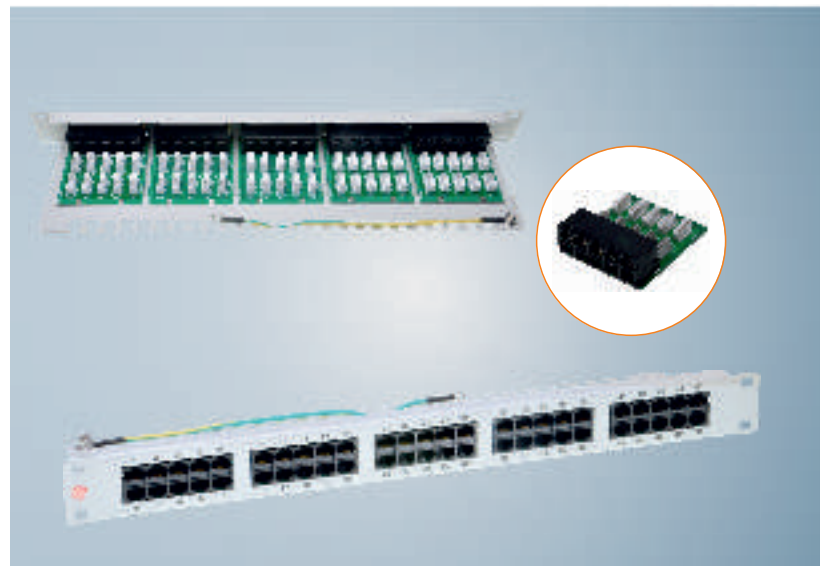

ISDN Verteilerfeld 25 Port

Cat.3 19"/1HE

PRODUKTBESCHREIBUNG

19" ISDN Verteilerfeld Cat.3 mit 25 ungeschirmten RJ45-Buchsen. Pulverbeschichtetes Metallgehäuse mit Erdungsdraht und Kabelzugentlastung. Anschluss über LSA/110 -Leisten. Erdung über M6-Schraube mit Mutter- und Zahnscheibe am Verteilergehäuse.

GELTENDE NORMEN

EN 50173 2.Ausgabe Cat.3
ISO/IEC 11801 AM1 und AM2 Cat.3

AUFBAU

Maße	4,5x48,2x10,0 cm (HxBxT)
Gehäuse / Frontblende	verzinktes Stahlblech, pulverbeschichtet
Kabelaufnahme	AWG 22-26

Schwarz	20206.BK	Grau	20206.GR
---------	----------	------	----------

BESTELLINFORMATION

Typen-Nummer	20206
Artikelbezeichnung	ISDN Verteilerfeld 25 Port Cat.3 mit Kabelmanagement

ISDN Verteilerfeld 50 Port

Cat.3 19"/1HE

PRODUKTBESCHREIBUNG

19" ISDN Verteilerfeld Cat.3 mit 50 ungeschirmten RJ45-Buchsen. Pulverbeschichtetes Metallgehäuse mit Erdungsdraht und Kabelzugentlastung. Anschluss über LSA/110 -Leisten. Erdung über M6-Schraube mit Mutter- und Zahnscheibe am Verteilergehäuse.

GELTENDE NORMEN

EN 50173 2.Ausgabe Cat.3
ISO/IEC 11801 AM1 und AM2 Cat.3

AUFBAU

Maße	4,5x48,2x11,7 cm (HxBxT)
Gehäuse / Frontblende	verzinktes Stahlblech, pulverbeschichtet
Kabelaufnahme	AWG 22-26

Schwarz	20207.BK	Grau	20207.GR
---------	----------	------	----------