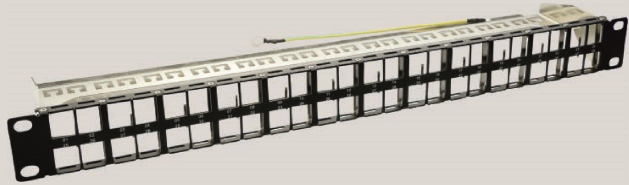

24 Port Keystone Panel

19"/0.5HE, shielded, empty, cable management

PRODUKTBESCHREIBUNG

Modulares 19"/0,5HE Verteilerfeld, leer zur Aufnahme von bis zu 24 geschirmten RJ45- Buchsen mit Kabelmanagement inkl. Erdungsdraht. Pulverbeschichtete Frontblende mit Portnummerierung. Dieses Panel ist für High-Density Verkabelungen von Datenzentren geeignet.

PRODUCT DESCRIPTION

Modular 19"/0.5HE distribution panel, empty, to accommodate up to 24 RJ45 modules. With cable management, including ground wire. Powder coated front panel with port numbering. This panel is suitable for high-density data center cabling.

AUFBAU

Maße (HxBxT)	2 x 48,5 x 13 cm
Gehäuse/ Frontblende	verzinktes Stahlblech, poliert
Kabelmanagement	vernickeltes Stahlblech
Kabelbefestigung/ Zugentlastung	mittels Kabelbinder

CONSTRUCTION

Dimension (HxWxD)	2 x 48,5 x 13 cm
Housing / Front panel	galvanized sheet steel, polished
Cable management	nickel-plated steel sheet
Wire Clips / Strain relief	with cable ties

PRODUKTBESCHREIBUNG

Modulares 19"/1HE Verteilerfeld, leer zur Aufnahme von bis zu 48 geschirmten RJ45-Buchsen mit Kabelmanagement inkl. Erdungsdraht. Pulverbeschichtete Frontblende mit Portnummerierung. Dieser Panel ist für High-Density Verkabelungen von Datenzentren geeignet.