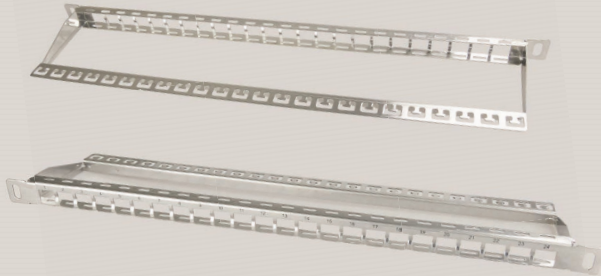

24 Port Keystone Panel

19"/0.5HE, shielded, empty, cable management

PRODUKTBESCHREIBUNG

Modulares 19"/0,5HE Verteilerfeld, leer zur Aufnahme von bis zu 24 geschirmten RJ45- Buchsen mit Kabelmanagement inkl. Erdungsdraht. Pulverbeschichtete Frontblende mit Portnummerierung. Dieses Panel ist für High-Density Verkabelungen von Datenzentren geeignet.

PRODUCT DESCRIPTION

Modular 19"/0.5HE distribution panel, empty, to accommodate up to 24 RJ45 modules. With cable management, including ground wire. Powder coated front panel with port numbering. This panel is suitable for high-density data center cabling.

PRODUKTBESCHREIBUNG

Modulares 19"/1HE Verteilerfeld, leer zur Aufnahme von bis zu 48 geschirmten RJ45-Buchsen mit Kabelmanagement inkl. Erdungsdraht. Pulverbeschichtete Frontblende mit Portnummerierung. Dieser Panel ist für High-Density Verkabelungen von Datenzentren geeignet.

PRODUCT DESCRIPTION

Modular 19"/1HE distribution panel, empty, for holding up to 48 shielded RJ45 modules. With cable management, incl. ground wire. Powder coated front panel with port numbering. This panel is suitable for high-density data center cabling.