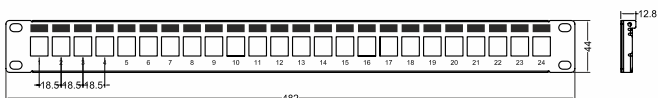

Keystone Verteilerfeld 24 Port

19"/1HE geschirmt, ohne Kabelmanagement

PRODUKTBESCHREIBUNG

Modulares 19"/1HE Verteilerfeld, leer, zur Aufnahme von bis zu 24 geschirmten RJ45-Buchsen, mit Erdungsdraht (15cm). Pulverbeschichtete Frontblende mit Portnummerierung und Beschriftungsfeldern.

AUFBAU

Maße 4,5x48,0x1,3 cm (HxBxT)
 Gehäuse / Frontblende verzinktes Stahlblech, pulverbeschichtet

Schwarz 20201.BK

BESTELLINFORMATION

Typen-Nummer 20201
 Artikelbezeichnung Keystone Verteilerfeld 24 Port geschirmt

Keystone Verteilerfeld 24 Port

19"/1HE geschirmt mit Kabelmanagement

PRODUKTBESCHREIBUNG

Modulares 19"/1HE Verteilerfeld, leer, zur Aufnahme von bis zu 24 geschirmten RJ45-Buchsen. Mit Kabelmanagement, einschl. Erdungsdraht (15cm). Pulverbeschichtete Frontblende mit Portnummerierung und Beschriftungsfeldern.

AUFBAU

Außenmaße 4,5x48,3x15,2 cm (HxBxT)
 Gehäuse / Frontblende verzinktes Stahlblech, pulverbeschichtet
 Kabelmanagement vernickeltes Stahlblech

Schwarz 20202.BK **Grau** 20202.GR

BESTELLINFORMATION

Typen-Nummer 20203
 Artikelbezeichnung Keystone Verteilerfeld 24 Port geschirmt mit Kabelmanagement