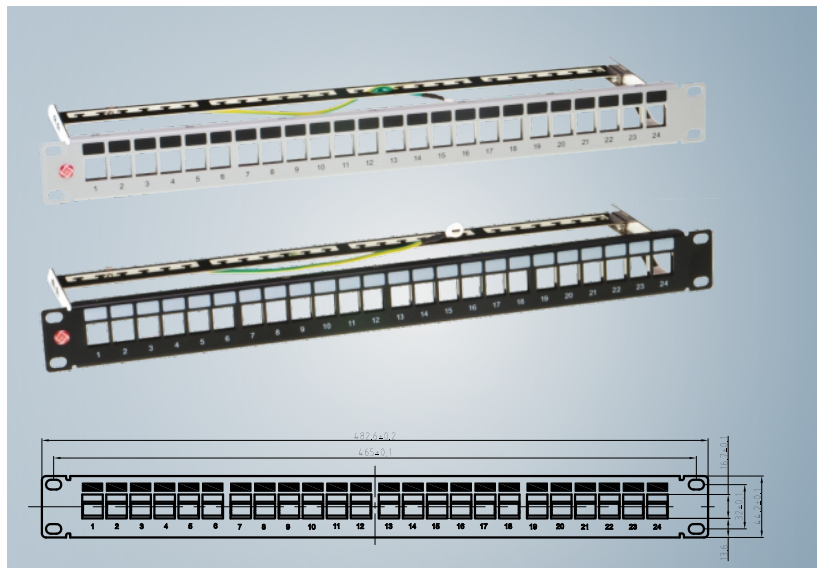

Keystone Verteilerfeld 24 Port

19"/1HE geschirmt, ohne Kabelmanagement

PRODUKTBESCHREIBUNG

Modulares 19"/1HE Verteilerfeld, leer, zur Aufnahme von bis zu 24 geschirmten RJ45-Buchsen, mit Erdungsdraht (15cm). Pulverbeschichtete Frontblende mit Portnummerierung und Beschriftungsfeldern.

AUFBAU

Maße 4,5x48,0x1,3 cm (HxBxT)
 Gehäuse / Frontblende verzinktes Stahlblech, pulverbeschichtet

Schwarz 20201.BK

BESTELLINFORMATION

Typen-Nummer 20201
 Artikelbezeichnung Keystone Verteilerfeld 24 Port geschirmt

Keystone Verteilerfeld 24 Port

19"/1HE geschirmt mit Kabelmanagement

PRODUKTBESCHREIBUNG

Modulares 19"/1HE Verteilerfeld, leer, zur Aufnahme von bis zu 24 geschirmten RJ45-Buchsen. Mit Kabelmanagement, einschl. Erdungsdraht (15cm). Pulverbeschichtete Frontblende mit Portnummerierung und Beschriftungsfeldern.

AUFBAU

Außenmaße 4,5x48,3x15,2 cm (HxBxT)
 Gehäuse / Frontblende verzinktes Stahlblech, pulverbeschichtet
 Kabelmanagement vernickeltes Stahlblech

Schwarz 20202.BK **Grau** 20202.GR

BESTELLINFORMATION

Typen-Nummer 20203
 Artikelbezeichnung Keystone Verteilerfeld 24 Port geschirmt mit Kabelmanagement