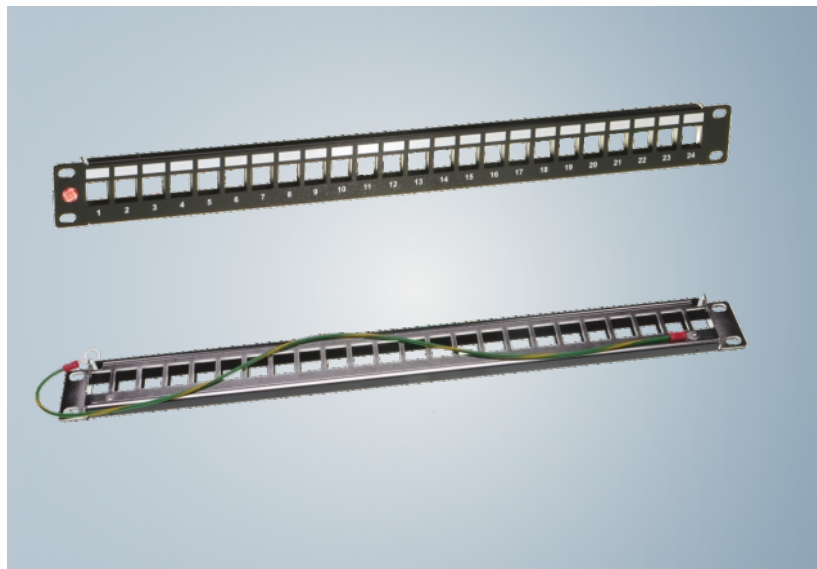

Keystone Verteilerfeld 24 Port

19"/1HE geschirmt, ohne Kabelmanagement

PRODUKTBESCHREIBUNG

Modulares 19"/1HE Verteilerfeld, leer, zur Aufnahme von bis zu 24 geschirmten RJ45-Buchsen, mit Erdungsdraht (15cm). Pulverbeschichtete Frontblende mit Portnummerierung und Beschriftungsfeldern.

AUFBAU

Maße 4,5x48,0x1,3 cm (HxBxT)
 Gehäuse / Frontblende verzinktes Stahlblech, pulverbeschichtet

Schwarz 20201.BK

BESTELLINFORMATION

Typen-Nummer 20201
 Artikelbezeichnung Keystone Verteilerfeld 24 Port geschirmt

Keystone Verteilerfeld 24 Port

19"/1HE geschirmt mit Kabelmanagement

PRODUKTBESCHREIBUNG

Modulares 19"/1HE Verteilerfeld, leer, zur Aufnahme von bis zu 24 geschirmten RJ45-Buchsen. Mit Kabelmanagement, einschl. Erdungsdraht (15cm). Pulverbeschichtete Frontblende mit Portnummerierung und Beschriftungsfeldern.

AUFBAU

Außenmaße 4,5x48,3x15,2 cm (HxBxT)
 Gehäuse / Frontblende verzinktes Stahlblech, pulverbeschichtet
 Kabelmanagement vernickeltes Stahlblech

Schwarz 20202.BK **Grau** 20202.GR

BESTELLINFORMATION

Typen-Nummer 20203
 Artikelbezeichnung Keystone Verteilerfeld 24 Port geschirmt mit Kabelmanagement