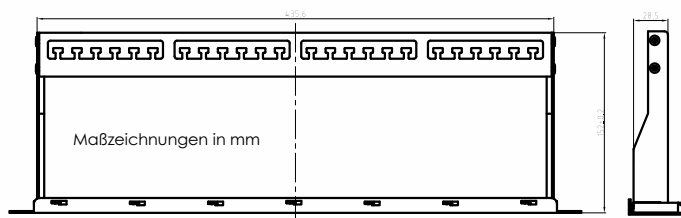

AUFBAU

Maße 4,5x48,0x1,3 cm (HxBxT)
 Gehäuse / Frontblende verzinktes Stahlblech, pulverbeschichtet

Schwarz 20201.BK

BESTELLINFORMATION

Typen-Nummer 20201
 Artikelbezeichnung Keystone Verteilerfeld 24 Port geschirmt

Keystone Verteilerfeld 24 Port

19"/1HE geschirmt mit Kabelmanagement

PRODUKTBESCHREIBUNG

Modulares 19"/1HE Verteilerfeld, leer, zur Aufnahme von bis zu 24 geschirmten RJ45-Buchsen. Mit Kabelmanagement, einschl. Erdungsdraht (15cm). Pulverbeschichtete Frontblende mit Portnummerierung und Beschriftungsfeldern.

AUFBAU

Außenmaße 4,5x48,3x15,2 cm (HxBxT)
 Gehäuse / Frontblende verzinktes Stahlblech, pulverbeschichtet
 Kabelmanagement vernickeltes Stahlblech

Schwarz 20202.BK **Grau** 20202.GR

BESTELLINFORMATION

Typen-Nummer 20203
 Artikelbezeichnung Keystone Verteilerfeld 24 Port geschirmt mit Kabelmanagement