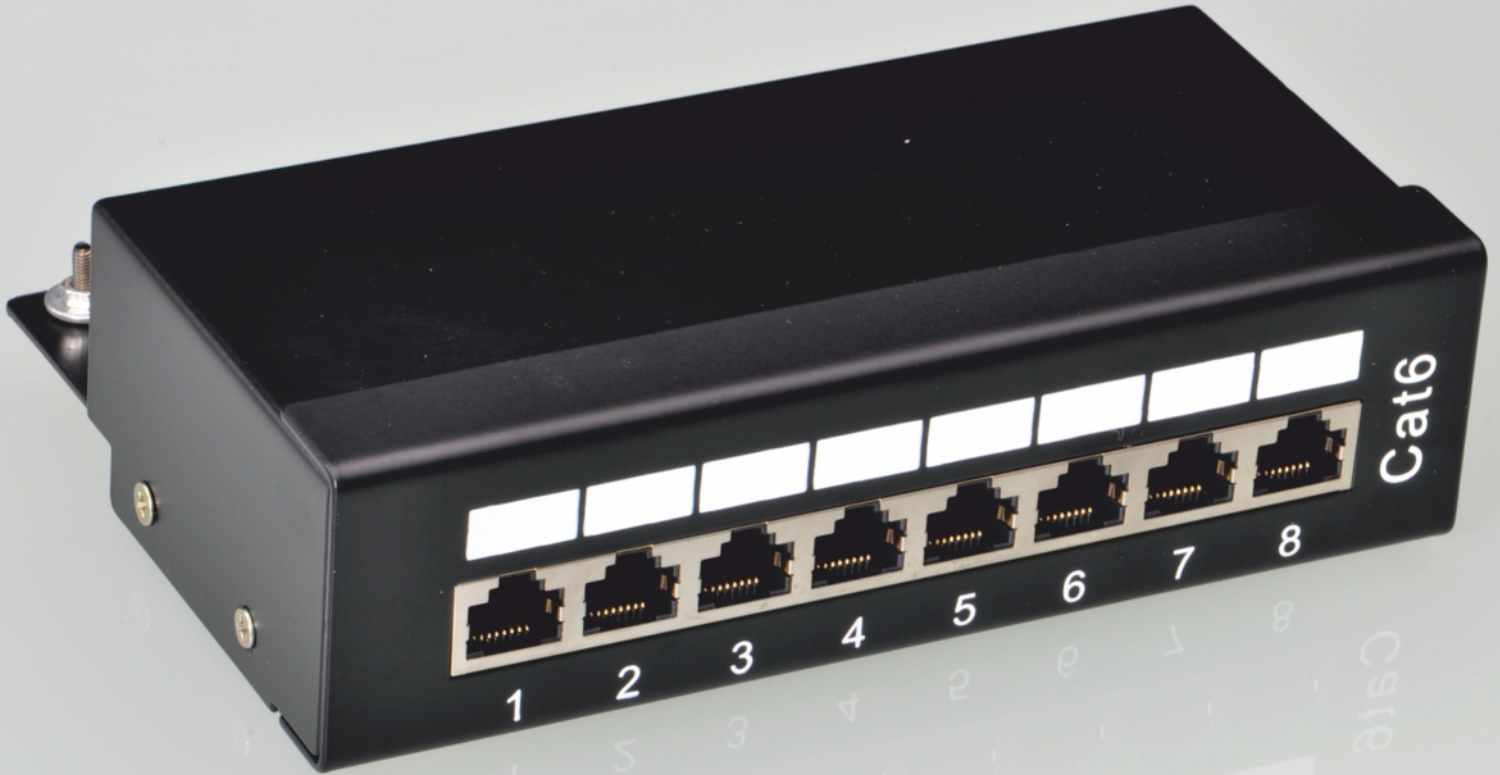

Desktop-Verteilerfeld 8 Port

Cat.6 geschirmt

PRODUKTBESCHREIBUNG

Desktop-Verteilerfeld Cat.6 mit 8 geschirmten RJ45-Buchsen und robustem Metallgehäuse. Geeignet zur Wandmontage oder als Desktop-Verteiler. Direkte Kontaktierung der RJ45-Buchsen über LSA/110 -Leisten.

ÜBERTRAGUNGSEIGENSCHAFTEN

Cat.6 (ISO/IEC) / Klasse E

GELTENDE NORMEN

EN 50173 2.Ausgabe, Klasse E
ISO/IEC 11801 AM1 und AM2, Klasse E
EIA/TIA 568 C.2 Cat.6

AUFBAU

Maße	4,5x16,0x11,0 cm (HxBxT)
Gehäuse / Frontblende	verzinktes Stahlblech, pulverbeschichtet
Kabelaufnahme	AWG 23-26

Schwarz	20202.BK	Grau	20202.GR
---------	----------	------	----------

BESTELLINFORMATION

Typen-Nummer	20202
Artikelbezeichnung	Desktop Verteilerfeld 8 Port Cat.6 geschirmt