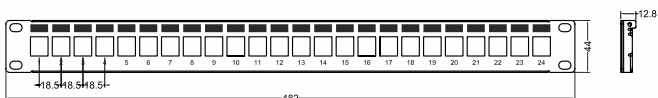

## PRODUKTBESCHREIBUNG

Modulares 19"/1HE Verteilerfeld, leer, zur Aufnahme von bis zu 24 ungeschirmten RJ45-Buchsen aus pulverbeschichtetem Metallrahmen und Kunststoffrahmen im Keystone-Auschnitt. Mit 24 Portnummerierung und Beschriftungsfeldern.

## AUFBAU

Maße 4,4x48,0x9 cm (HxBxT)  
 Gehäuse / Frontblende verzinktes Stahlblech,  
 Kabelmanagement pulverbeschichtet in Schwarz

Schwarz 20205.BK

## AUFBAU

Außenmaße 4,4x48,0x9 cm (HxBxT)  
 Gehäuse / Frontblende verzinktes Stahlblech,  
 Kabelmanagement pulverbeschichtet in Schwarz

Grau 20205.GR