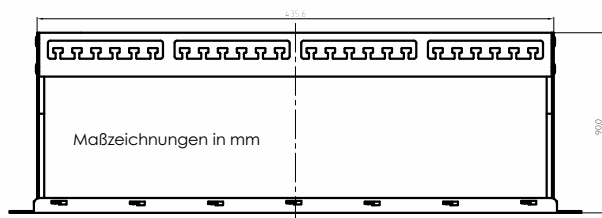

# Keystone Verteilerfeld 24 Port

19"/1HE ungeschirmt mit Kabelmanagement, Grau.

## PRODUKTBESCHREIBUNG

Modulares 19"/1HE Verteilerfeld, leer, zur Aufnahme von bis zu 24 ungeschirmten RJ45-Buchsen aus pulverbeschichtetem Metallrahmen und Kunststoffrahmen im Keystone-Auschnitt. Mit 24 Portnummerierung und Beschriftungsfeldern.

## AUFBAU

Außenmaße 4,4x48,0x9 cm (HxBxT)  
 Gehäuse / Frontblende verzinktes Stahlblech,  
 Kabelmanagement pulverbeschichtet in Schwarz

Grau 20205.GR